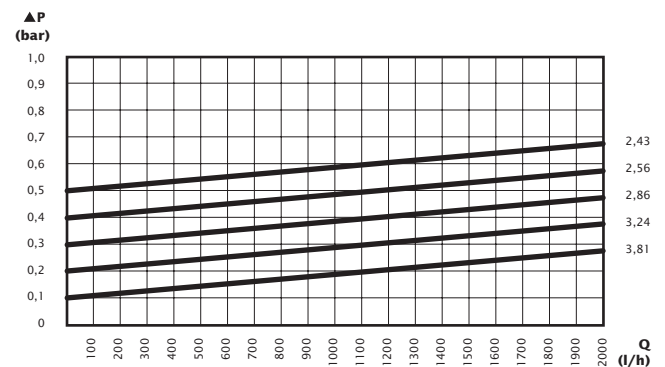

Technische specificatie

Maximale bedrijfstemperatuur	+100 °C
Maximale bedrijfsdruk	4 bar
Regelbaar drukverschil	0,1 tot 0,5 bar
Aansluiting	22 mm
Stromingsrichting	Zoals aangegeven op de drukverschilregelaar